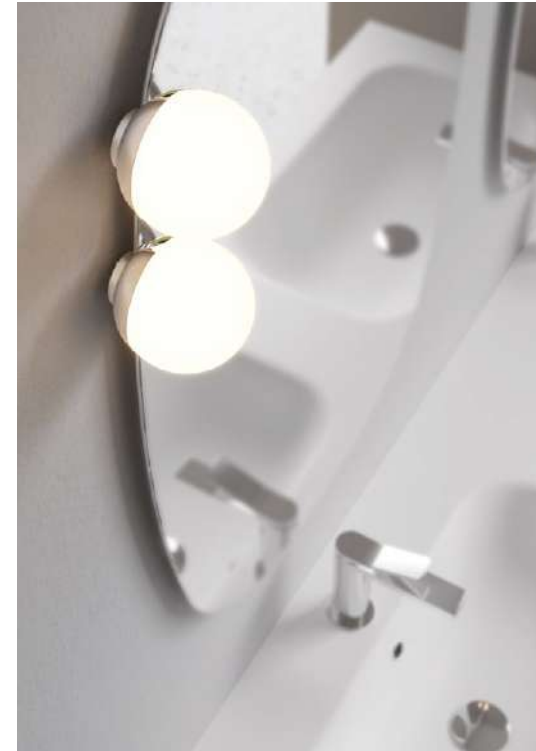

↑

Faretto "Scarlet" in finitura Cromo su specchiera "Flow" retroilluminata.

en. "Flow" backlit mirror with Cromo finish "Scarlet" spotlights.