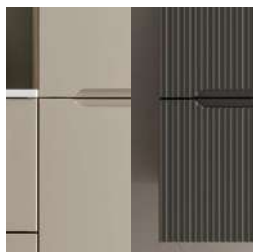

Doppia tipologia di frontale: liscio o con la caratteristica lavorazione ad onda.
Two options for cabinet fronts: plain or fluted.